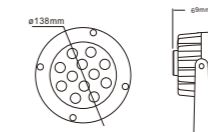

Model No.: RS-LS12W (88425)

Size: $\phi 138 \times H181\text{mm}$
Input Vol.: AC/DC24V, AC90-240V
Power: 12*1W
Color: Single color / RGB
Material: Aluminum
IP grade: IP67