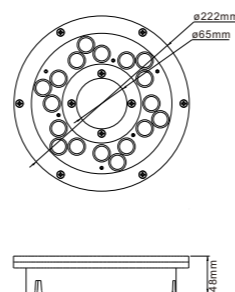

**Model No.: RS-FT54W316X-A (88134)
RS-FT72W316X-A (88134)**

Size: $\phi 222 \times H48$ mm
Nozzle hole size: $\phi 65$ mm
Input Vol.: AC/DC24V
Power: 18*3W/24*3W
18*4W
Color: Single color / RGB / RGBW
Material: 316L stainless steel
IP grade: IP68