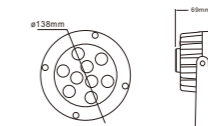

Size: $\phi 125 \times H165\text{mm}$
Input Vol.: AC/DC12V, DC24V, AC90-240V
Power: 6*1W
Color: Single color / RGB
Material: Aluminum
IP grade: IP67

Model No.: RS-LS9W (88424)

Size: $\phi 138 \times H181\text{mm}$
Input Vol.: AC/DC12-24V, AC90-240V
Power: 9*1W
Color: Single color / RGB
Material: Aluminum
IP grade: IP67