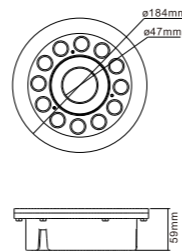

**Model No.: RS-FT27W316X-B (88135)
RS-FT36W316X-B (88135)
RS-FT48W316X-B (88135)**

Size: $\phi 184 \times H59$ mm
Nozzle hole size: $\phi 47$ mm
Input Vol.: AC/DC12-24V
Power: 9*3W/12*3W
9*4W/12*4W
Color: Single color / RGB / RGBW
Material: 316L stainless steel
IP grade: IP68