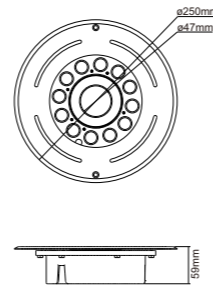

**Model No.: RS-FT27W316X-A (88133)
RS-FT36W316X-A (88133)**

Size: $\phi 250 \times H59$ mm
Nozzle hole size: $\phi 47$ mm
Input Vol.: AC/DC12-24V
Power: 9*3W/12*3W
9*4W/12*4W
Color: Single color / RGB / RGBW
Material: 316L stainless steel
IP grade: IP68

Size: $\phi 290 \times H48$ mm
Nozzle hole size: $\phi 65$ mm
Input Vol.: AC/DC24V
Power: 18*3W/24*3W
18*4W
Color: Single color / RGB / RGBW
Material: 316L stainless steel
IP grade: IP68