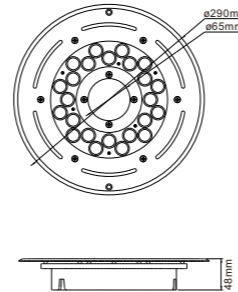

**Model No.: RS-FT54W316X (88132)
RS-FT72W316X (88132)**