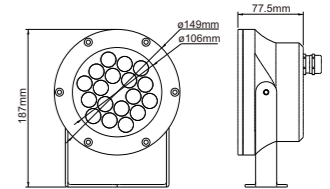

Model No.: RS-UW54W316X-A (88137)

Size: $\phi 149 \times H187$ mm(max.)
Input Vol.: AC/DC24V
Power: 18*3W
Color: Single color / RGB
Material: 316L stainless steel
IP grade: IP68